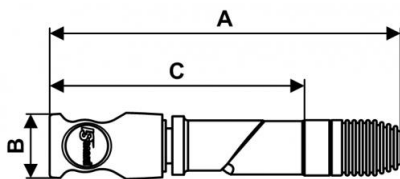

Raccord orientable fileté femelle

<p><u>Filetage femelle BSPP</u> G 3/8</p>	<p><u>Technologie</u> Sécurité "one push" (anti-coup de fouet)</p>	<p><u>Pression d'utilisation</u> 2 à 12 bar</p>	<p><u>Débit sous 6 bar</u> 2028 l/min ($\Delta P = 0,6$ bar)</p>
<p><u>Ø de passage</u> 8 mm</p>	<p><u>Température</u> -15°C à +70°C</p>	<p><u>Matière</u> Corps composite</p>	<p><u>Point fort</u> Anti-rayures Anti-statique</p>

Description	
Référence	Filetage femelle BSPP
CSI 081102SW	G 3/8

Dimensions

Référence	A mm	B mm	C mm
CSI 081102SW	169	32	123