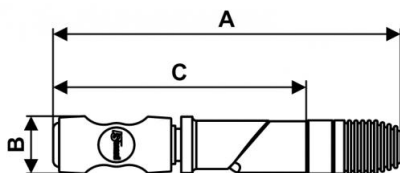

Raccord orientable fileté femelle

Description
Référence
USI 081202SW

Dimensions

Référence	A mm	B mm	C mm
USI 081202SW	184	33	139.2