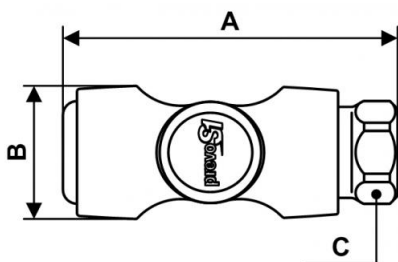

## Raccord fileté femelle cylindrique

### Dimensions

Référence	A mm	B mm	C mm
<b>USI 061201</b>	71	30	20
<b>USI 061202</b>	75	30	20
<b>USI 061203</b>	82	30	23