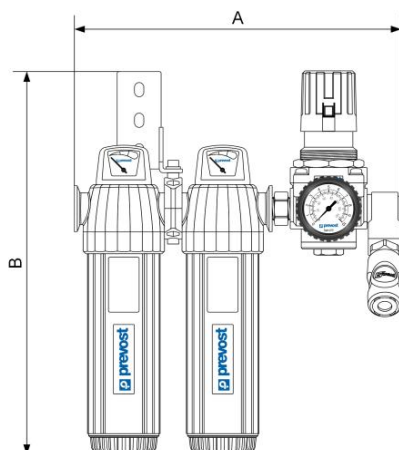

Ensemble de filtration pour pistolets de peinture

Entrée filetage femelle

BSPB

G 1/2

Sortie 1 raccord

ISI 06

Débit (en m³/h sous 7

bar)

50

Pression d'utilisation

0 à 12 bar

Température

+5°C à +50°C

Matière

Aluminium

Description

Référence	Entrée filetage femelle BSPB	Sortie 1 raccord	Débit (en m ³ /h sous 7 bar)
MSR 55IS	G 1/2	ISI 06	50
MSR 55ES	G 1/2	ESI 07	55

Dimensions

Référence

MSR 55IS

MSR 55ES