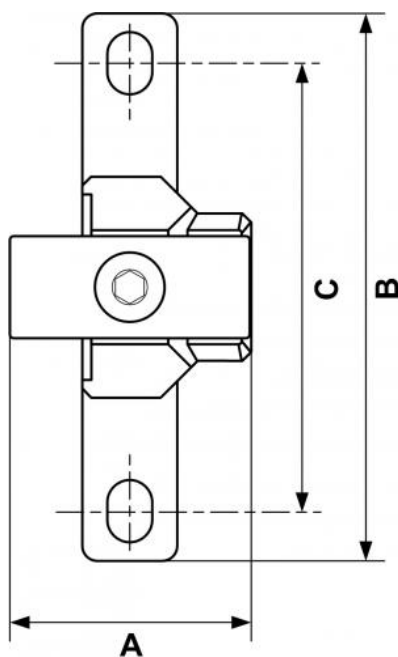

ALTO 3 - Jeu de fixation murale et connexion réseau

Description	
Référence	Filetage femelle BSPP
TC S3	G 1/2
TC S34	G 3/4

Dimensions

Référence	A mm	B mm	C mm
TC S3	48	109	91
TC S34	75	109	91