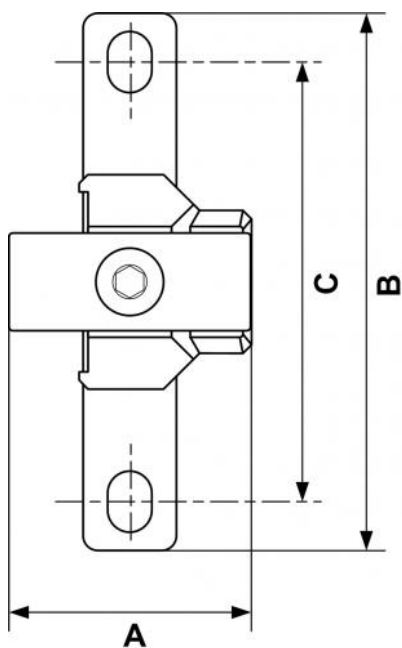

ALTO 2 - Jeu de fixation murale et connexion réseau

Description	
Référence	Filetage femelle BSPP
TC S2	G 3/8

Dimensions

Référence	A mm	B mm	C mm
TC S2	39	89	70