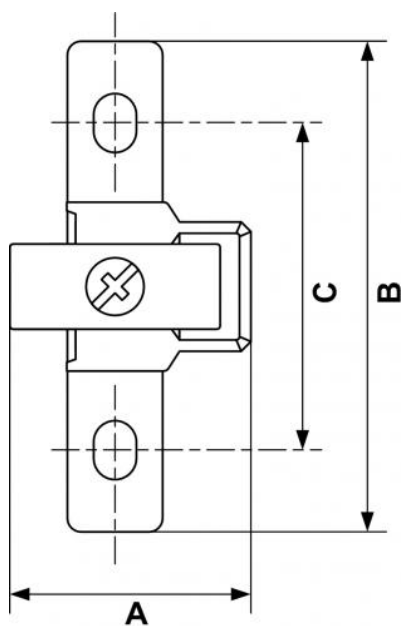

ALTO 1 - Jeu de fixation murale et connexion réseau

Description	
Référence	Filetage femelle BSPP
TC S1	G 1/4

Dimensions

Référence	A mm	B mm	C mm
TC S1	36	73	51