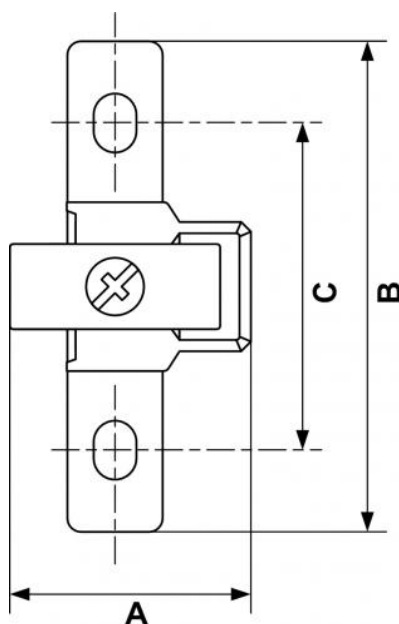

ALTO 1 - Jeu de fixation murale et connexion réseau

Description	
Référence	Filetage femelle BSPP
TC S1	G 1/4

Dimensions

Référence	A mm	B mm	C mm
TC S1	36	73	51