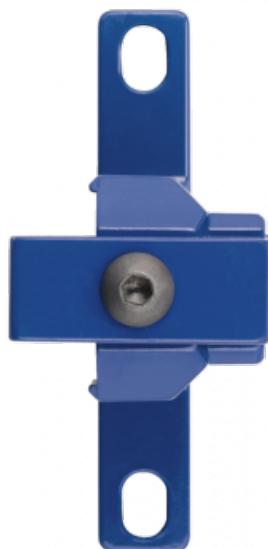

ALTO 1 - Jeu de fixation murale et connexion réseau

Description	
Référence	Filetage femelle BSPP
TC S1	G 1/4

Dimensions

Référence	A mm	B mm	C mm
TC S1	36	73	51