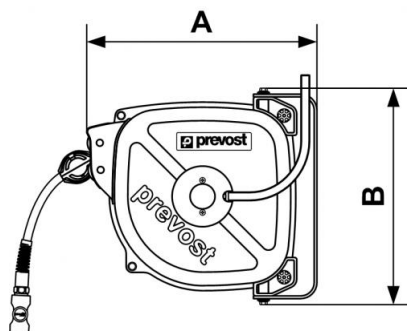

Dimensions

Référence	A mm	B mm
DRF 0812IS	340	302
DRF 0815IS	370	337
DRF 1010IS	340	302
DRF 1012IS	370	337
DRF 1015IS	370	337
DRF 0812CS	340	302
DRF 0815CS	370	337
DRF 1010CS	340	302
DRF 1012CS	370	337
DRF 0812ES	340	302
DRF 0815ES	370	337
DRF 1010ES	340	302
DRF 1012ES	370	337
DRF 1015ES	370	337