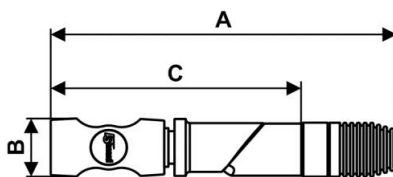

Raccord orientable fileté femelle

<p><u>Filetage femelle BSPP</u> G 3/8</p>	<p><u>Technologie</u> Sécurité "one push" (anti-coup de fouet)</p>	<p><u>Pression d'utilisation</u> 2 à 12 bar</p>	<p><u>Débit sous 6 bar</u> 2028 l/min ($\Delta P = 0,6$ bar)</p>
<p><u>Ø de passage</u> 8 mm</p>	<p><u>Température</u> -15°C à +70°C</p>	<p><u>Matière</u> Corps composite</p>	<p><u>Point fort</u> Anti-rayures Anti-statique</p>

Description	
Référence	Filetage femelle BSPP
ISI 081102SW	G 3/8

Dimensions

Référence	A mm	B mm	C mm
ISI 081102SW	184	33	137.7