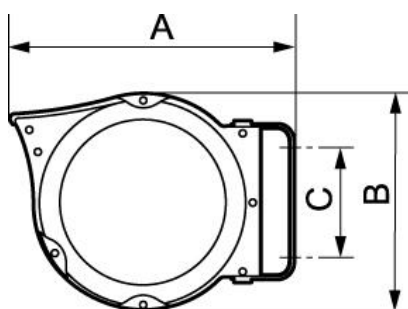

Enrouleur de câble avec baladeuse fluorescente 230 V

Long. 14 m (+ 1,5 m à l'extérieur)	Section 2 x 1 mm ²	Matière (Câble électrique) Caoutchouc H05 RN-F	Poids (kg) 5
Température -5° à + 40°C	Matière Polypropylène isolant	Equipé de Support orientable	

Description				
Référence	Long.	Section	Matière (Câble électrique)	Poids (kg)
DEL BA230	14 m (+ 1,5 m à l'extérieur)	2 x 1 mm ²	Caoutchouc H05 RN-F	5

Dimensions

Référence	A mm	B mm	C mm
DEL BA230	375	290	130