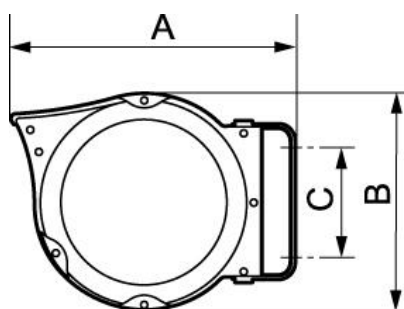

Enrouleur de câble électrique avec baladeuse fluorescente 24 V

Long.

14 m (+ 1,5 m à l'extérieur)

Section

2 x 1 mm²

Matière (Câble électrique)

Caoutchouc H05 RN-F

Poids (kg)

5

Température

-5° à + 40°C

Matière

Polypropylène isolant

Equipé de

Support orientable

Description

Référence	Long.	Section	Matière (Câble électrique)	Poids (kg)
DEL BA24	14 m (+ 1,5 m à l'extérieur)	2 x 1 mm ²	Caoutchouc H05 RN-F	5

Dimensions

Référence	A mm	B mm	C mm
DEL BA24	375	290	130