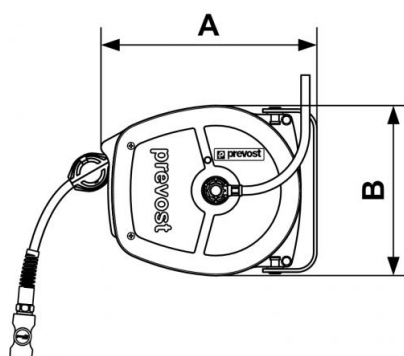

Série DSF - Petit modèle - Tuyau polyuréthane base polyester

Description						
Référence	Ø int./ext. (mm)	Long. (m)	Raccord	Débit (l/min)	Entrée tournante (mm)	Poids (kg)
DSF 0805IS	8 x 11	5	ISI 06	650	8 x 11	3
DSF 1003IS	10 x 14	3	ISI 06	833	10 x 14	3
DSF 0805CS	8 x 11	5	CSI 06	650	8 x 11	3
DSF 1003CS	10 x 14	3	CSI 06	833	10 x 14	3
DSF 0805ES	8 x 11	5	ESI 07	650	8 x 11	3
DSF 1003ES	10 x 14	3	ESI 07	1100	10 x 14	3

Dimensions

Référence	A mm	B mm
DSF 0805IS	275	218
DSF 1003IS	275	218
DSF 0805CS	275	218
DSF 1003CS	275	218
DSF 0805ES	275	218
DSF 1003ES	275	218