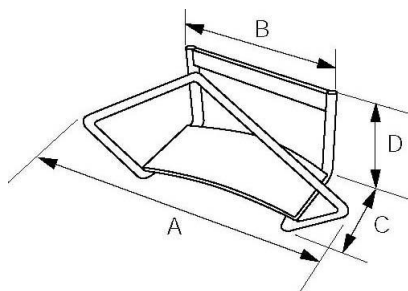

Support de tuyau INOX 304

Description

Référence	Désignation
EHS 25	Support fixation murale Rangement de 25 m de tuyau

Dimensions

Référence	A mm	B mm	C mm	D mm
EHS 25	350	210	140	160