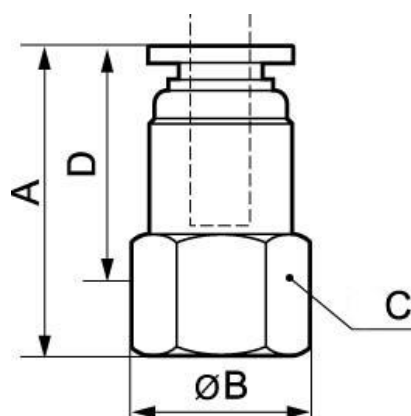

## Raccord droit femelle cylindrique - RPD FG

**Filetage femelle**

**métrique**

M5

**Pour tube Ø ext. (mm)**

4

**Pression d'utilisation**

0 à 10 bar

### Description

Référence	Filetage femelle métrique	Pour tube Ø ext. (mm)
<b>RPD FG04M5</b>	M5	4
<b>RPD FG05M5</b>	M5	5
<b>RPD FG06M5</b>	M5	6

### Dimensions

Référence	A mm	B mm	C mm	D mm
<b>RPD FG04M5</b>	22	14	12	17
<b>RPD FG05M5</b>	23.5	16.5	14	18.5
<b>RPD FG06M5</b>	23.5	16.5	14	18.5