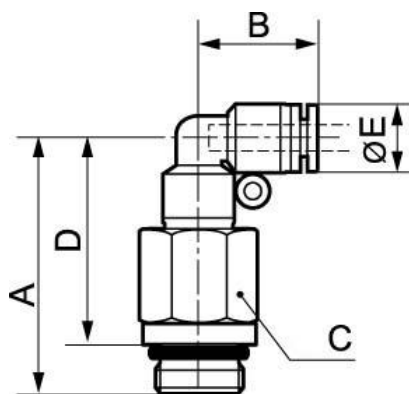

## Description

Référence	Filetage mâle métrique	Pour tube Ø ext. (mm)
<b>RPC LG04M5</b>	M5	4
<b>RPC LG05M5</b>	M5	5
<b>RPC LG06M5</b>	M5	6

### Dimensions

Référence	A mm	B mm	C mm	D mm	E mm
<b>RPC LG04M5</b>	35.5	17.5	10	31.5	10
<b>RPC LG05M5</b>	40.5	20.5	12	36.5	12.8
<b>RPC LG06M5</b>	40.5	20.5	12	36.5	12.8