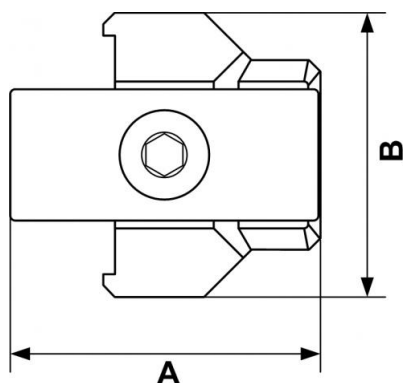

ALTO 4 - Connexion rapide pour montage des unités G 3/4 - G 1 sur réseau

Description	
Référence	Désignation
TC P4	Adaptateur rapide pour unités G 3/4
TC P5	Adaptateur rapide pour unités G 1

Dimensions

Référence	A mm	B mm
TC P4	48	45
TC P5	48	45