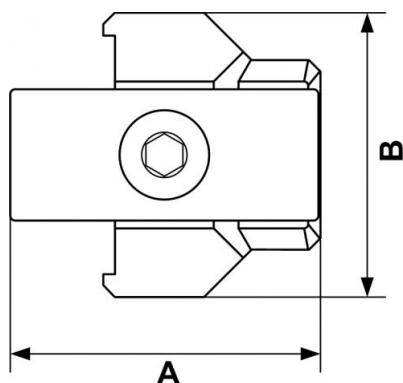

## ALTO 4 - Connexion rapide pour montage des unités G 3/4 - G 1 sur réseau

Description	
Référence	Désignation
<b>TC P4</b>	Adaptateur rapide pour unités G 3/4
<b>TC P5</b>	Adaptateur rapide pour unités G 1

### Dimensions

Référence	A mm	B mm
<b>TC P4</b>	48	45
<b>TC P5</b>	48	45