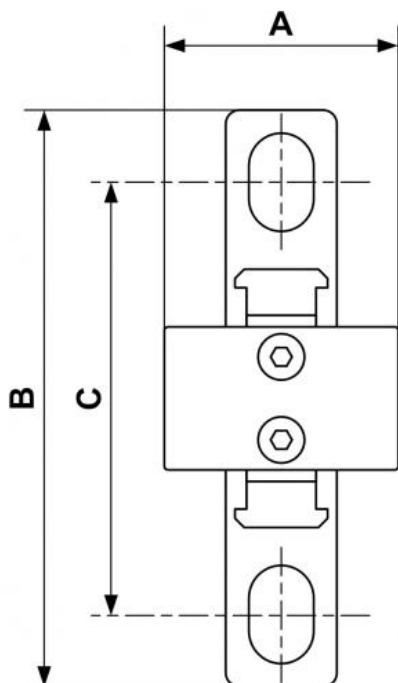

## ALTO 4 - Jeu d'assemblage et de fixation murale pour ensembles G 3/4 - G 1

Description	
Référence	Désignation
<b>TA S45</b>	1 jeu TA S45 pour montage et fixation de 2 ensembles 2 jeux TA S45 pour montage et fixation de 3 ensembles

### Dimensions

Référence	A mm	B mm	C mm
<b>TA S45</b>	2.008	4.921	3.819