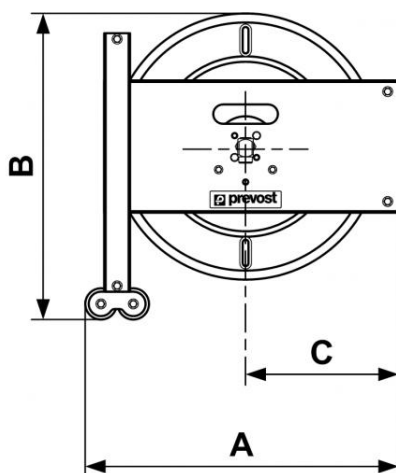

## Série DMO / Sans tuyau - Acier

<p><b>Entrée tournante</b> <b>filetage femelle BSPP</b></p> <p>G 3/8</p>	<p><b>Sortie filetage mâle</b> <b>BSPP</b></p> <p>G 3/8</p>	<p><b>Capacité (long. tuyau</b> <b>(m))</b></p> <p>15</p>	<p><b>Capacité (Ø ext. tuyau</b> <b>(mm))</b></p> <p>20</p>
<p><b>Technologie</b></p> <p>Blocage du tuyau par cliquet d'arrêt</p>	<p><b>Matière</b></p> <p>Carter acier avec revêtement époxy</p>	<p><b>Equipé de</b></p> <p>Support fixe</p>	

Description				
Référence	Entrée tournante filetage femelle BSPP	Sortie filetage mâle BSPP	Capacité (long. tuyau (m))	Capacité (Ø ext. tuyau (mm))
<b>DMO N</b>	G 3/8	G 3/8	15	20

### Dimensions

Référence	A mm	B mm	C mm
<b>DMO N</b>	485	475	237