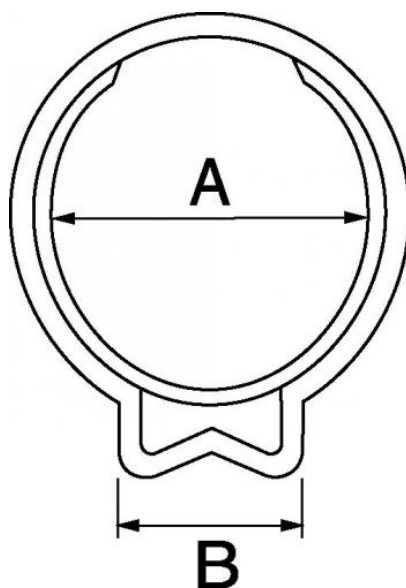

## Collier à 1 oreille acier traité avec bague INOX 301

Ø min./max. (mm)

7,5 - 8,5

Largeur de bande

(mm)

6

Conditionnement

100

### Description

Référence	Ø min./max. (mm)	Largeur de bande (mm)	Conditionnement
<b>0708EG</b>	7,5 - 8,5	6	100
<b>0809EG</b>	8 - 9,5	6	100
<b>0910EG</b>	9 - 10,5	6,5	100
<b>1011EG</b>	10 - 11,5	6,5	100
<b>1012EG</b>	10,5 - 12,5	6,5	100
<b>1113EG</b>	11,5 - 13,3	7	100
<b>1315EG</b>	13 - 15,3	7	100
<b>1517EG</b>	15 - 17,3	7	100

### Dimensions

Référence	A mm	B mm
<b>0708EG</b>	8.5	5.5
<b>0809EG</b>	9.5	6
<b>0910EG</b>	10.5	6.5
<b>1011EG</b>	11.5	7
<b>1012EG</b>	12.5	7.5
<b>1113EG</b>	13.3	8
<b>1315EG</b>	15.3	8.5
<b>1517EG</b>	17.3	9.5