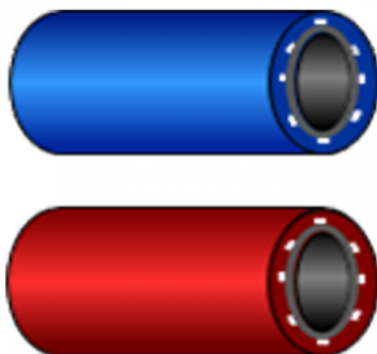

Tuyau auto-serreur LOCKFLEX NBR/PVC - En couronne

Description					
Référence	Ø int./ext. (mm)	Couronne (m)	Rayon de courbure (mm)	Pression max d'utilisation (bar)	Couleur
LOCKFLEX 10BL	10 x 17,5	20	75	10	Bleu
LOCKFLEX 10RG	10 x 17,5	20	75	10	Rouge
LOCKFLEX 13BL	13 x 20,4	20	125	10	Bleu
LOCKFLEX 13RG	13 x 20,4	20	125	10	Rouge