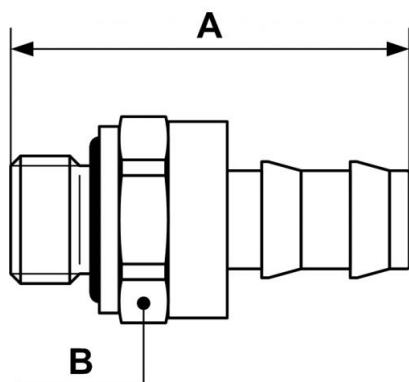

## Jonction laiton auto serreur filetage cylindrique mâle - AF

Filetage mâle BSPP

G 1/4

Pour tuyau Ø int. (mm)

10

Couleur bague

jaune

Technologie

Passage libre

Pression d'utilisation

0 à 15 bar

### Description

Référence	Filetage mâle BSPP	Pour tuyau Ø int. (mm)	Couleur bague
<b>AF 15110CN</b>	G 1/4	10	jaune
<b>AF 15113CN</b>	G 1/4	13	jaune

### Dimensions

Référence	A mm	B mm
<b>AF 15110CN</b>	40.5	19
<b>AF 15113CN</b>	47	19