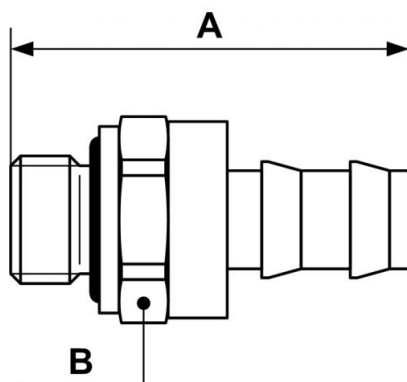

## Jonction laiton auto serreur filetage cylindrique mâle - AF

Filetage mâle BSPP

G 1/4

Pour tuyau Ø int. (mm)

10

Couleur bague

jaune

Technologie

Passage libre

Pression d'utilisation

0 à 15 bar

### Description

Référence	Filetage mâle BSPP	Pour tuyau Ø int. (mm)	Couleur bague
<b>AF 15110CN</b>	G 1/4	10	jaune
<b>AF 15113CN</b>	G 1/4	13	jaune

### Dimensions

Référence	A mm	B mm
<b>AF 15110CN</b>	40.5	19
<b>AF 15113CN</b>	47	19