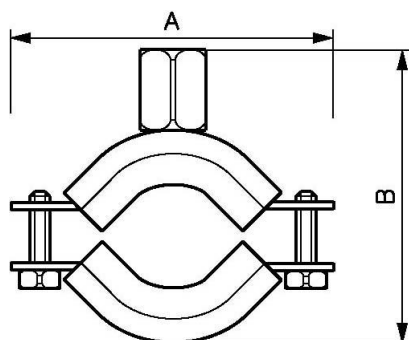

Colliers pour point fixe fileté femelle M8

Pour tube Ø ext. (mm)

20

Longueur (m)

1

Température

-30°C à +80°C

Matière

Tube aluminium, Raccords polyamide

Point fort

Système évolutif

Description

Référence	Pour tube Ø ext. (mm)	Longueur (m)
CPF 20	20	1
CPF 25	25	2
CPF 32	32	5,5
CPF 40	40	5,5
CPF 50	50	2
CPF 63	63	2
CPF 80	80	2
CPF 100	100	-
CPF 160	160	-

Dimensions

Référence	A mm	B mm
CPF 20	64	51
CPF 25	70	52
CPF 32	78	60
CPF 40	91	67
CPF 50	100	73
CPF 63	102	83
CPF 80	124	116
CPF 100		
CPF 160		