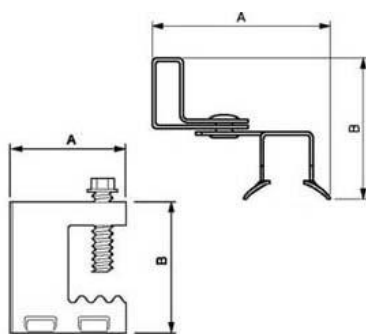

Clips de fixation filetés femelle M8

Description		
Référence	Epaisseur de la cloison (mm)	Filetage métrique
CP 38	(1) 3 à 8	-
CP 814	(1) 8 à 14	-
CP 1420	(1) 14 à 20	-
CP 016	(2) 0 à 16	M6 traversant
CP M8	(3) 1 à 18	M8

Dimensions

Référence	A mm	B mm
CP 38	47	45
CP 814	53	45
CP 1420	58	45
CP 016	30	34
CP M8	35	35