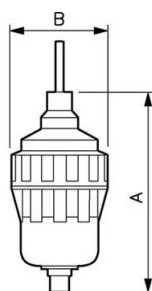

ALTO 3 - 4 - Purge automatique à flotteur

Description

Référence	Désignation
TD F3	Pour filtre : G 1/2 - G 3/4 - G 1

Dimensions

Référence	A mm	B mm
TD F3	5.945	2.008