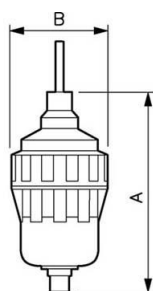

ALTO 2 - Purge automatique à flotteur

Description

Référence	Désignation
TD F2	Pour filtre : G 3/8

Dimensions

Référence	A mm	B mm
TD F2	5.945	2.008