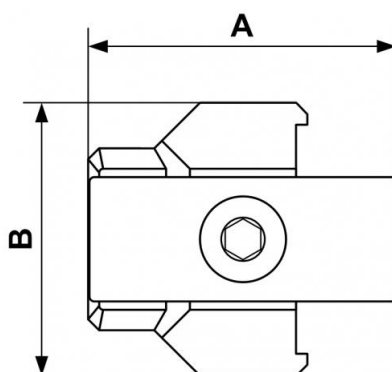

## ALTO 2 - Connexion rapide sur réseau

Description	
Référence	Filetage femelle BSPP
TC P2	G 3/8

### Dimensions

Référence	A mm	B mm
<b>TC P2</b>	39	33