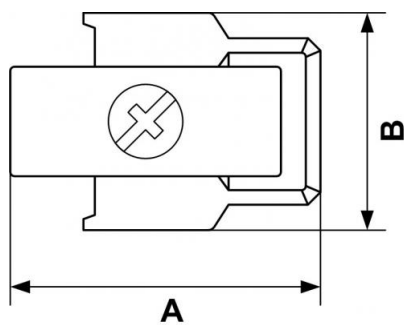

## ALTO 1 - Connexion rapide sur réseau

Description	
Référence	Filetage femelle BSPP
<b>TC P1</b>	G 1/4

### Dimensions

Référence	A mm	B mm
<b>TC P1</b>	36	26