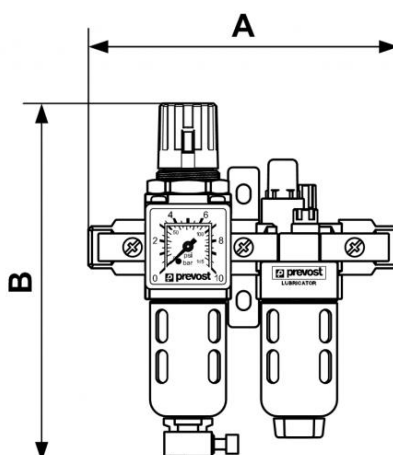

ALTO 1 - Filtre régulateur lubrificateur 2 blocs avec manomètre, fixation et connexions rapides

Filetage femelle BSPP G 1/4	Débit (l/min à 7 bar ΔP : 1 bar) 500	Pression max d'utilisation (bar) 12	Filtration (μm) 25
Température +5°C à +50 °C	Matière Corps aluminium, Cuve polycarbonate et protection métallique	Equipé de Purge manuelle	

Description				
Référence	Filetage femelle BSPP	Débit (l/min à 7 bar ΔP : 1 bar)	Pression max d'utilisation (bar)	Filtration (μm)
TB PSM1	G 1/4	500	12	25

Dimensions

Référence	A mm	B mm
TB PSM1	146	170