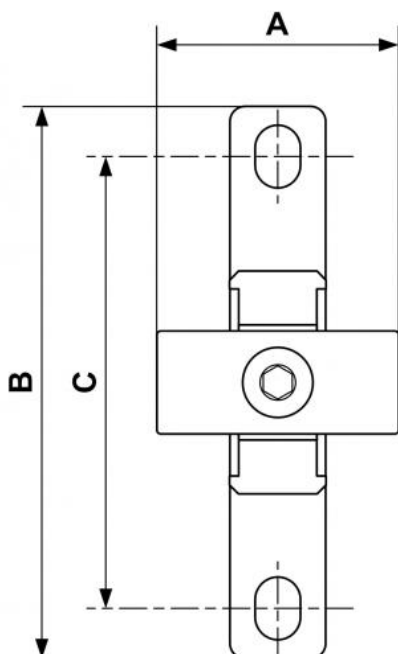

ALTO 3 - Jeu d'assemblage et de fixation murale

Description	
Référence	Désignation
TA S3	- 1 jeu TA S3 pour 2 modules G 1/2 - 2 jeux TA S3 pour 3 modules G 1/2

Dimensions

Référence	A mm	B mm	C mm
TA S3	1.89	4.291	3.543