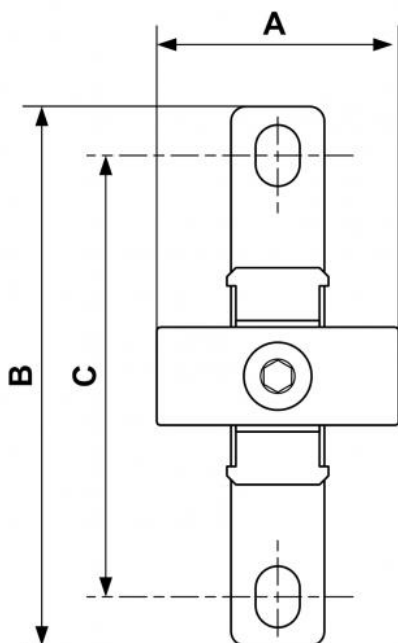

ALTO 2 - Jeu d'assemblage et de fixation murale

Description	
Référence	Désignation
TA S2	- 1 jeu TA S2 pour 2 modules G 3/8 - 2 jeux TA S2 pour 3 modules G 3/8

Dimensions

Référence	A mm	B mm	C mm
TA S2	1.535	3.504	2.756