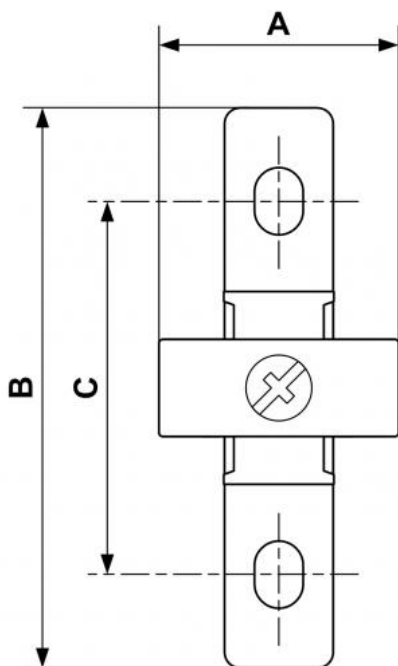

## ALTO 1 - Jeu d'assemblage et de fixation murale

Description	
Référence	Désignation
<b>TA S1</b>	- 1 jeu TA S1 pour 2 modules G 1/4 - 2 jeux TA S1 pour 3 modules G 1/4

### Dimensions

Référence	A mm	B mm	C mm
<b>TA S1</b>	1.26	2.874	2.008