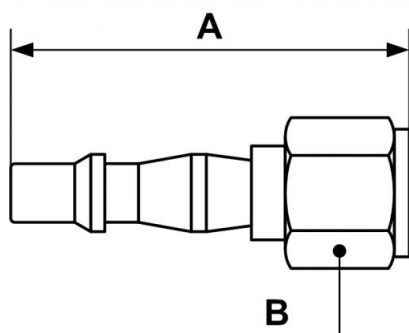

## Embout fileté femelle

### Description

Référence

Filetage femelle BSPP

**BRP 066101**

G 1/4

**BRP 066102**

G 3/8

### Dimensions

Référence	A mm	B mm
<b>BRP 066101</b>	53	17
<b>BRP 066102</b>	57	21