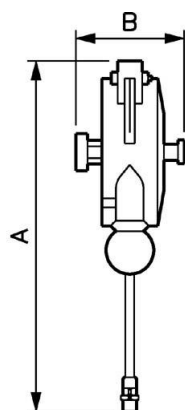

### Matière

Corps : Aluminium Câble :  
INOX

## Description

Référence	Long. (câble (m))	Charge mini (kg)	Charge maxi (kg)	Poids (kg)
<b>BAL 0408E</b>	1,4	0,4	0,8	1,12
<b>BAL 0715E</b>	1,4	0,75	1,5	1,13
<b>BAL 1225E</b>	1,4	1,2	2,5	1,26

### Dimensions

Référence	A mm	B mm
<b>BAL 0408E</b>	298	104
<b>BAL 0715E</b>	298	104
<b>BAL 1225E</b>	298	104