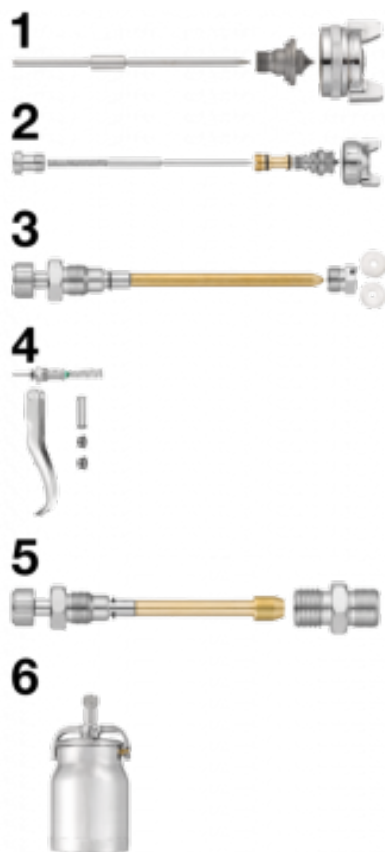

Pièces détachées pour pistolet de peinture CAR S03

Description	
Référence	Désignation
CAR S03B15	(1) Buse Ø 1,5 mm
CAR S03B20	(1) Buse Ø 2,0 mm
CAR S03B25	(1) Buse Ø 2,5 mm
CAR S03K1	(2) Kit complet buse Ø 2 mm + vis de réglage du débit de peinture
CAR S03K3	(3) Kit de réglage de la forme du jet

Référence	Désignation
CAR S03K4	(4) Kit gâchette + mécanisme complet
CAR S03K5	(5) Kit de débit d'air + écrou pour embout d'air