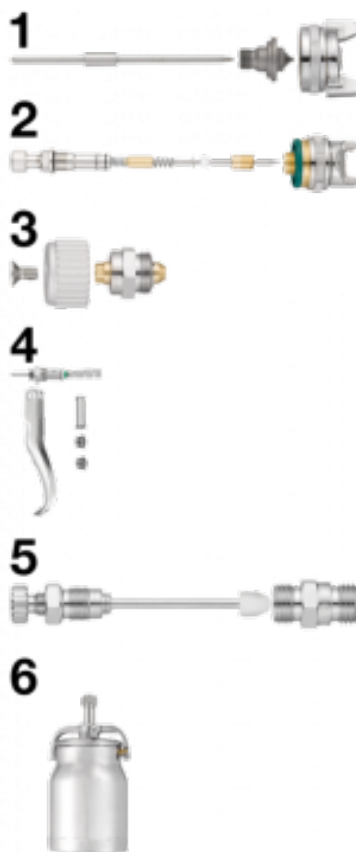

Pièces détachées pour pistolet de peinture CAR S03HVLP

Description	
Référence	Désignation
CAR S03B10HVLP	(1) Buse 1 mm
CAR S03B17HVLP	(1) Buse 1,7 mm
CAR S03B20HVLP	(1) Buse 2 mm
CAR S03B23HVLP	(1) Buse 2,3 mm
CAR S03HVLPK1	(2) Kit complet buse 1,7 mm + vis de réglage du débit de peinture

Référence	Désignation
CAR S03HVLPK3	(3) Kit de réglage de la forme du jet
CAR S03HVLPK4	(4) Kit gâchette + mécanisme complet
CAR S03HVLPK5	(5) Kit de débit d'air + écrou pour embout d'air
CAR S03HVLPK2	(6) Kit pour godet complet