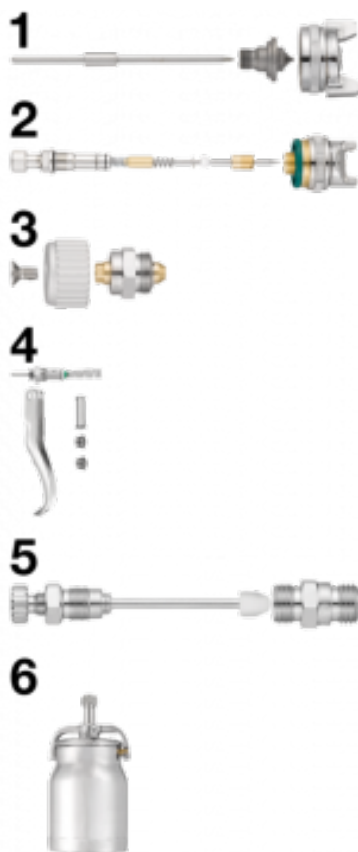

Pièces détachées pour pistolet de peinture CAR S03HVLP

Description	
Référence	Désignation
CAR S03B10HVLP	(1) Buse 1 mm
CAR S03B17HVLP	(1) Buse 1,7 mm
CAR S03B20HVLP	(1) Buse 2 mm
CAR S03B23HVLP	(1) Buse 2,3 mm
CAR S03HVLPK1	(2) Kit complet buse 1,7 mm + vis de réglage du débit de peinture

Référence	Désignation
CAR S03HVLPK3	(3) Kit de réglage de la forme du jet
CAR S03HVLPK4	(4) Kit gâchette + mécanisme complet
CAR S03HVLPK5	(5) Kit de débit d'air + écrou pour embout d'air
CAR S03HVLPK2	(6) Kit pour godet complet