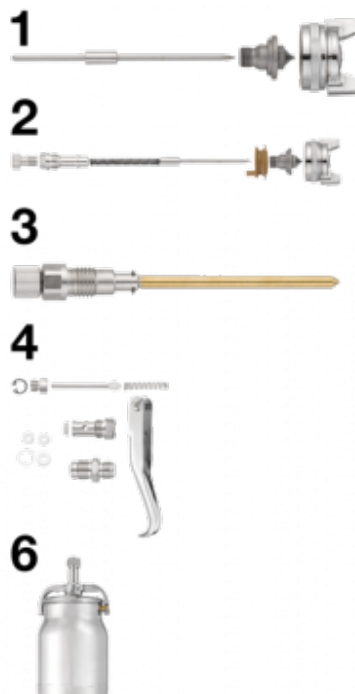

Pièces détachées pour pistolet de peinture CAR S02

Description	
Référence	Désignation
CAR S02B10	(1) Buse Ø 1,0 mm
CAR S02B16	(1) Buse Ø 1,6 mm
CAR S02B18	(1) Buse Ø 1,8 mm
CAR S02B20	(1) Buse Ø 2,0 mm
CAR S02K1	(2) Kit complet buse Ø 1,6 mm + vis de réglage du débit de peinture
CAR S02K3	(3) Kit de réglage de la forme du jet
CAR S02K4	(4) Kit gâchette + mécanisme complet + écrou pour embout d'air

Référence	Désignation
CAR S02K2	(6) Kit complet godet