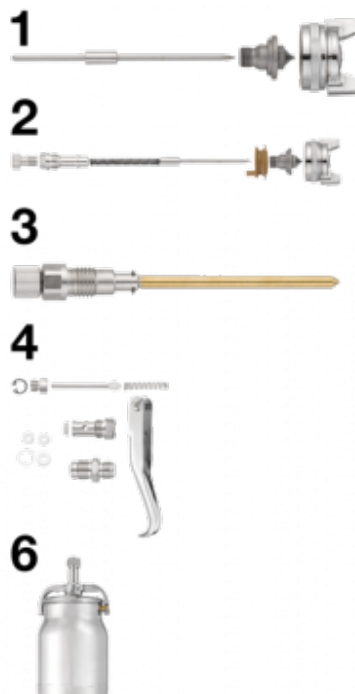

## Pièces détachées pour pistolet de peinture CAR S02

Description	
Référence	Désignation
<b>CAR S02B10</b>	(1) Buse Ø 1,0 mm
<b>CAR S02B16</b>	(1) Buse Ø 1,6 mm
<b>CAR S02B18</b>	(1) Buse Ø 1,8 mm
<b>CAR S02B20</b>	(1) Buse Ø 2,0 mm
<b>CAR S02K1</b>	(2) Kit complet buse Ø 1,6 mm + vis de réglage du débit de peinture
<b>CAR S02K3</b>	(3) Kit de réglage de la forme du jet
<b>CAR S02K4</b>	(4) Kit gâchette + mécanisme complet + écrou pour embout d'air

Référence	Désignation
<b>CAR S02K2</b>	(6) Kit complet godet