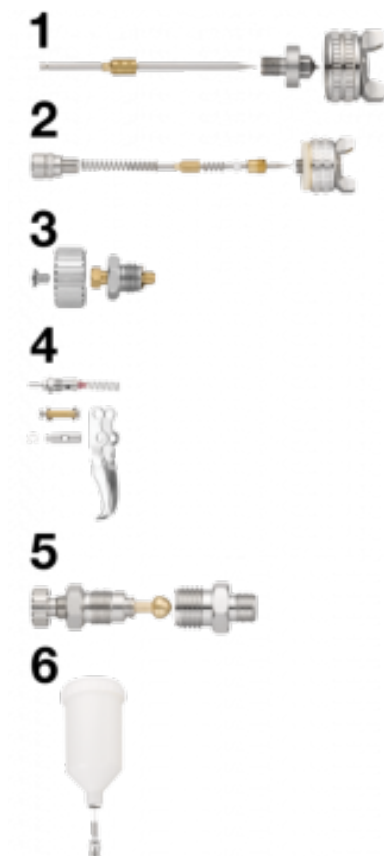

## Pièces détachées pour pistolet de peinture CAR G05

Description	
Référence	Désignation
<b>CAR G05B05</b>	(1) Buse Ø 0,5 mm
<b>CAR G05B08</b>	(1) Buse Ø 0,8 mm
<b>CAR G05B10</b>	(1) Buse Ø 1,0 mm
<b>CAR G05K1</b>	(2) Kit complet buse 0,8 mm + vis de réglage du débit de peinture
<b>CAR G05K3</b>	(3) Kit réglage de la forme du jet

Référence	Désignation
<b>CAR G05K4</b>	(4) Kit gâchette + mécanisme complet
<b>CAR G05K5</b>	(5) Kit de débit d'air + écrou pour embout d'air
<b>CAR G05K2</b>	(6) Kit godet complet