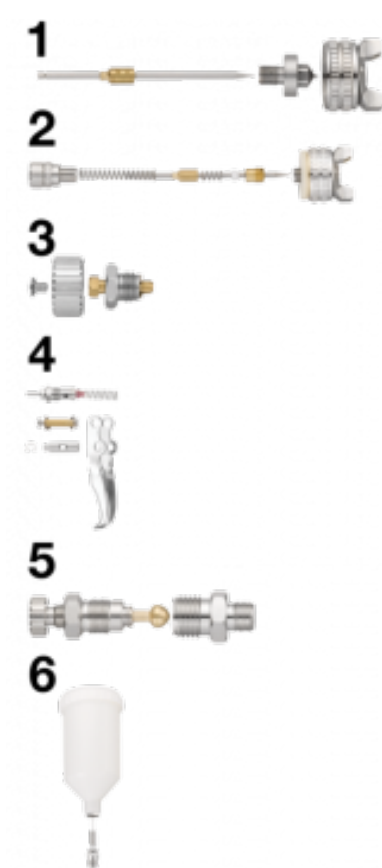

## Pièces détachées pour pistolet de peinture CAR G05

Description	
Référence	Désignation
<b>CAR G05B05</b>	(1) Buse Ø 0,5 mm
<b>CAR G05B08</b>	(1) Buse Ø 0,8 mm
<b>CAR G05B10</b>	(1) Buse Ø 1,0 mm
<b>CAR G05K1</b>	(2) Kit complet buse 0,8 mm + vis de réglage du débit de peinture
<b>CAR G05K3</b>	(3) Kit réglage de la forme du jet

Référence	Désignation
<b>CAR G05K4</b>	(4) Kit gâchette + mécanisme complet
<b>CAR G05K5</b>	(5) Kit de débit d'air + écrou pour embout d'air
<b>CAR G05K2</b>	(6) Kit godet complet