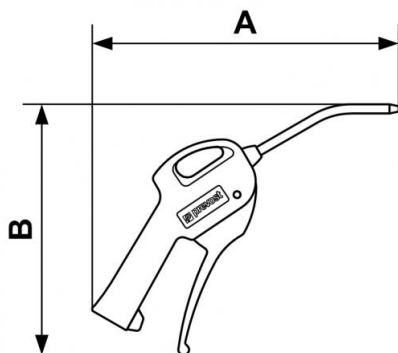

## Soufflette buse métallique

<u>Filetage femelle BSPP</u> G 1/4	<u>Conso d'air (à 6 bar (Nm3/h))</u> 23	<u>Niveau sonore (à 6 bar(dBA))</u> 83	<u>Longueur buse (mm)</u> 110
<u>Pression max d'utilisation</u> 10 bar	<u>Matière</u> Corps composite Polyamide	<u>Point fort</u> Progressivité de soufflage	

Description				
Référence	Filetage femelle BSPP	Conso d'air (à 6 bar (Nm3/h))	Niveau sonore (à 6 bar(dBA))	Longueur buse (mm)
27102 MTL	G 1/4	23	83	110
27102 MTLBP3	G 1/4	9	73	110

### Dimensions

Référence	A mm	B mm
<b>27102 MTL</b>	200	164
<b>27102 MTLBP3</b>	200	164