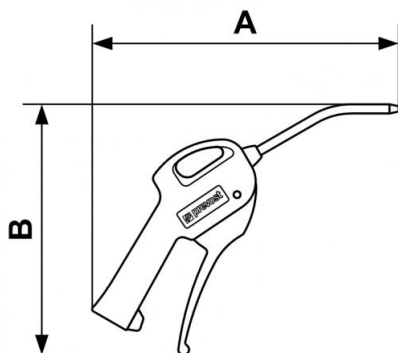

Soufflette buse métallique

<u>Filetage femelle BSPP</u> G 1/4	<u>Conso d'air (à 6 bar (Nm3/h))</u> 23	<u>Niveau sonore (à 6 bar(dBA))</u> 83	<u>Longueur buse (mm)</u> 110
<u>Pression max d'utilisation</u> 10 bar	<u>Matière</u> Corps composite Polyamide	<u>Point fort</u> Progressivité de soufflage	

Description				
Référence	Filetage femelle BSPP	Conso d'air (à 6 bar (Nm3/h))	Niveau sonore (à 6 bar(dBA))	Longueur buse (mm)
27102 MTL	G 1/4	23	83	110
27102 MTLBP3	G 1/4	9	73	110

Dimensions

Référence	A mm	B mm
27102 MTL	200	164
27102 MTLBP3	200	164