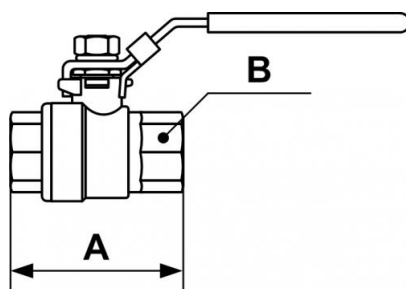

## Vanne INOX cadenassable femelle cylindrique à décompression

Description	
Référence	Filetage femelle BSPP
<b>VICA 13</b>	G 1/4
<b>VICA 17</b>	G 3/8
<b>VICA 21</b>	G 1/2
<b>VICA 27</b>	G 3/4
<b>VICA 34</b>	G 1

### Dimensions

Référence	A mm	B mm
VICA 13	55	22
VICA 17	55	24
VICA 21	65	26
VICA 27	76	33
VICA 34	89	40