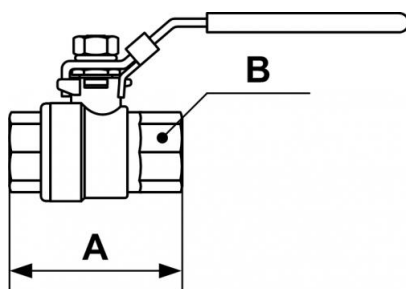

## Vanne INOX cadenassable femelle cylindrique à décompression

Description	
Référence	Filetage femelle BSPP
<b>VICA 13</b>	G 1/4
<b>VICA 17</b>	G 3/8
<b>VICA 21</b>	G 1/2
<b>VICA 27</b>	G 3/4
<b>VICA 34</b>	G 1

### Dimensions

Référence	A mm	B mm
VICA 13	55	22
VICA 17	55	24
VICA 21	65	26
VICA 27	76	33
VICA 34	89	40