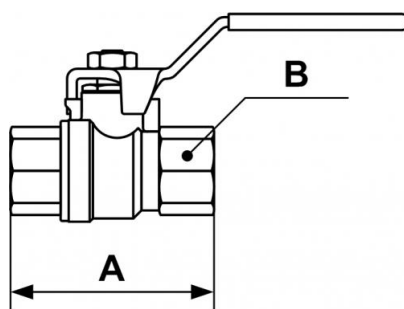

## Vanne à décompression cylindrique femelle/femelle

Description	
Référence	Filetage femelle BSPP
VDA 13	G 1/4
VDA 17	G 3/8
VDA 21	G 1/2
VDA 27	G 3/4
VDA 34	G 1

### Dimensions

Référence	A mm	B mm
VDA 13	45	20
VDA 17	45	20
VDA 21	59	25
VDA 27	64	31
VDA 34	81	40