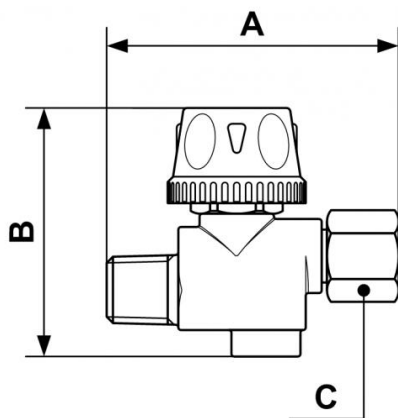

### Filetage femelle BSPP

G 1/4

### Matière

Corps laiton

## Description

Référence	Filetage mâle BSPT	Filetage femelle BSPP
<b>RG DT14</b>	R 1/4	G 1/4

### Dimensions

Référence	A mm	B mm	C mm
<b>RG DT14</b>	54	46	15