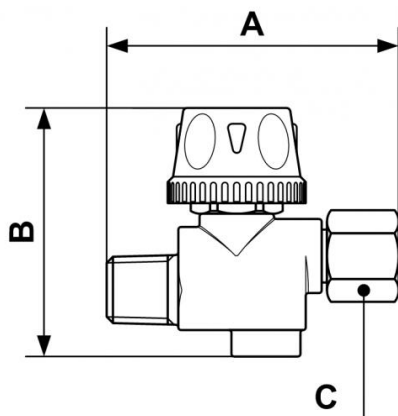

## Limiteur de débit

Filetage mâle BSPT

R 1/4

Filetage femelle BSPP

G 1/4

Matière

Corps laiton

Point fort

### Description

Référence	Filetage mâle BSPT	Filetage femelle BSPP
<b>RG DT14</b>	R 1/4	G 1/4

### Dimensions

Référence	A mm	B mm	C mm
<b>RG DT14</b>	54	46	15