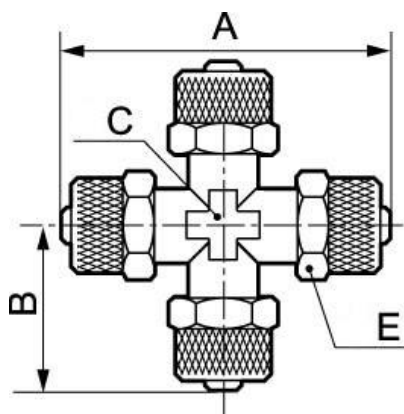

Croix égale - RB12

Pour tube Ø (mm)

6 x 4

Pression max
d'utilisation

15 bar

Température

-20°C à +80°C

Matière

Laiton nickelé

Description

Référence	Pour tube Ø (mm)
RB12 6	6 x 4
RB12 8	8 x 6
RB12 10	10 x 8

Dimensions

Référence	A mm	B mm	C mm	E mm
RB12 6	45	22.5	8	12
RB12 8	45	22.5	10	14
RB12 10	51	25.5	11	16