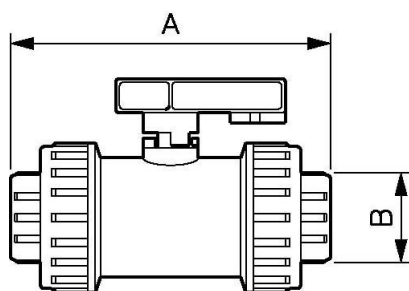

PVR VFF - Vanne à boiseau sphérique PVC femelle/femelle pour tube

| Description | |
|-------------|-----------------------|
| Référence | Pour tube Ø ext. (mm) |
| PVR VFF20 | 20 |
| PVR VFF25 | 25 |
| PVR VFF32 | 32 |
| PVR VFF40 | 40 |
| PVR VFF50 | 50 |
| PVR VFF63 | 63 |

Dimensions

| Référence | A mm | B mm |
|------------------|------|------|
| PVR VFF20 | 80 | 73 |
| PVR VFF25 | 91 | 84 |
| PVR VFF32 | 102 | 96 |
| PVR VFF40 | 120 | 115 |
| PVR VFF50 | 144 | 135 |
| PVR VFF63 | 172 | 160 |