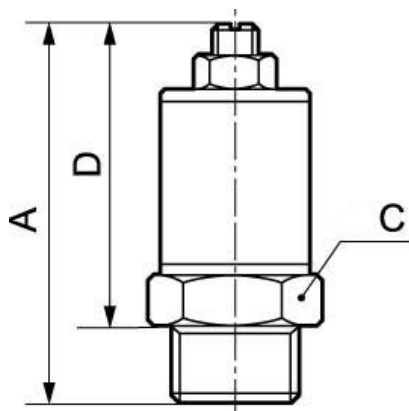

## Description

Référence

Filetage mâle BSPP

**A27 18**

G 1/8

**A27 14**

G 1/4

**A27 38**

### Dimensions

Référence	A mm	C mm	D mm
<b>A27 18</b>	43	16	35.5
<b>A27 14</b>	43	16	35.5
<b>A27 38</b>	58	22	47.5