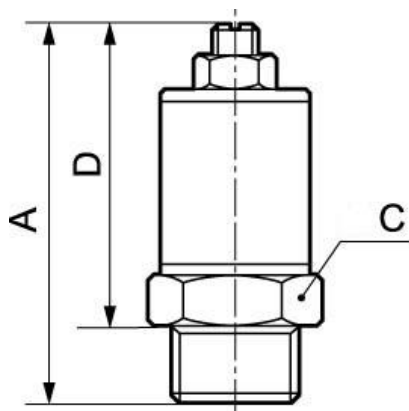

## Description

Référence	Filetage mâle BSPP
<b>A27 18</b>	G 1/8
<b>A27 14</b>	G 1/4
<b>A27 38</b>	G 3/8

### Dimensions

Référence	A mm	C mm	D mm
<b>A27 18</b>	43	16	35.5
<b>A27 14</b>	43	16	35.5
<b>A27 38</b>	58	22	47.5