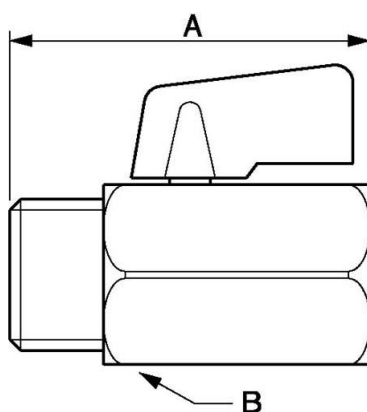

## Mini-vanne papillon mâle/femelle cylindrique PN 16

### Description

Référence	Filetage mâle BSPP	Filetage femelle BSPP	Pression max d'utilisation (bar)
<b>MSI 10</b>	G 1/8	G 1/8	16
<b>MSI 13</b>	G 1/4	G 1/4	16
<b>MSI 17</b>	G 3/8	G 3/8	16
<b>MSI 21</b>	G 1/2	G 1/2	16

### Dimensions

Référence	A mm	B mm
<b>MSI 10</b>	42	21
<b>MSI 13</b>	42	21
<b>MSI 17</b>	42	21
<b>MSI 21</b>	49	25