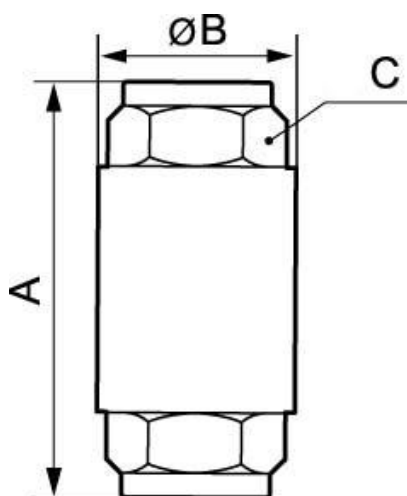

### Matière

Corps laiton

## Description

Référence	Filetage femelle BSPP	Pression max d'utilisation (bar)	Température (°C)
<b>A24 34</b>	G 3/4	25	-20 à +100

### Dimensions

Référence	A mm	B mm	C mm
<b>A24 34</b>	63.5	42	31