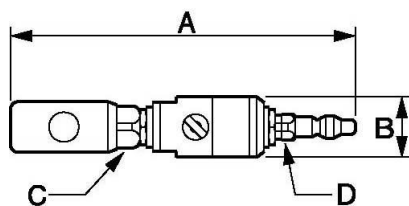

Ensemble Lub'Air pour raccords montés étanches avec différents profils

Description		
Référence	Profil	Embout
LUBAIR 6000	ISO 6150 B	IRC 06
LUBAIR 8000	ISO 6150 B	IRC 08
LUBAIR 14F	-	Lubrificateur de ligne seul

Dimensions

Référence	A mm	B mm	C mm	D mm
LUBAIR 6000	151	33	23	14
LUBAIR 8000	183	33	25	17
LUBAIR 14F	68	33	19	0