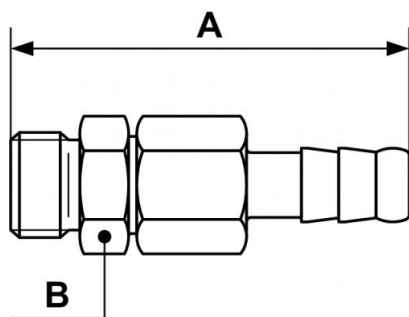

Jonction filetage orientable mâle - JFO

Filetage mâle BSPP

G 1/4

Pour tuyau Ø int. (mm)

6

Technologie

Passage libre

Pression d'utilisation

0 à 15 bar

Description

Référence	Filetage mâle BSPP	Pour tuyau Ø int. (mm)
JFO 1406	G 1/4	6
JFO 1407	G 1/4	7
JFO 1408	G 1/4	8
JFO 1409	G 1/4	9
JFO 1410	G 1/4	10

Dimensions

Référence	A mm	B mm
JFO 1406	45	15
JFO 1407	45	15
JFO 1408	49	15
JFO 1409	49	15
JFO 1410	52	15