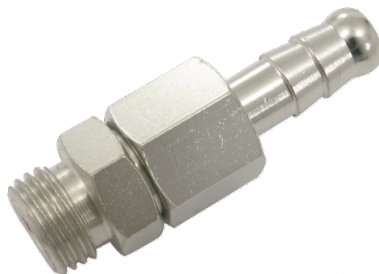

Jonction filetage orientable mâle - JFO

Filetage mâle BSPP

G 1/4

Pour tuyau Ø int. (mm)

6

Technologie

Passage libre

Pression d'utilisation

0 à 15 bar

Description

Référence	Filetage mâle BSPP	Pour tuyau Ø int. (mm)
JFO 1406	G 1/4	6
JFO 1407	G 1/4	7
JFO 1408	G 1/4	8
JFO 1409	G 1/4	9
JFO 1410	G 1/4	10

Dimensions

Référence	A mm	B mm
JFO 1406	45	15
JFO 1407	45	15
JFO 1408	49	15
JFO 1409	49	15
JFO 1410	52	15