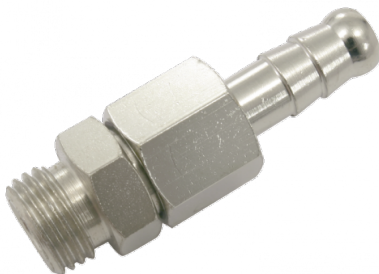

Jonction filetage orientable mâle - JFO

Filetage mâle BSPP

G 1/4

Pour tuyau Ø int. (mm)

6

Technologie

Passage libre

Pression d'utilisation

0 à 15 bar

Description

Référence	Filetage mâle BSPP	Pour tuyau Ø int. (mm)
JFO 1406	G 1/4	6
JFO 1407	G 1/4	7
JFO 1408	G 1/4	8
JFO 1409	G 1/4	9
JFO 1410	G 1/4	10

Dimensions

Référence	A mm	B mm
JFO 1406	45	15
JFO 1407	45	15
JFO 1408	49	15
JFO 1409	49	15
JFO 1410	52	15