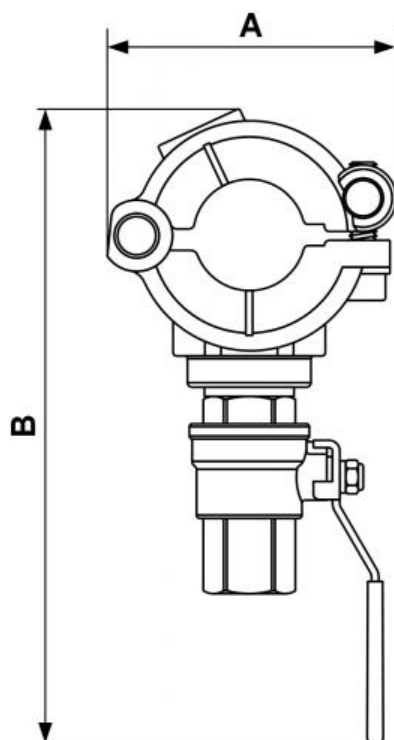

## PPS1 BFV - Bride de piquage BFT avec vanne

|   |  |   |  |
|---|--|---|--|
| <b><u>Pour tube Ø ext. (mm)</u></b><br>(2) 25   | <b><u>Filetage femelle BSPP</u></b><br>G 1/2 | <b><u>Technologie</u></b><br>PPS Grip Concept       | <b><u>Pression d'utilisation</u></b><br>0 à 16 bar |
| <b><u>Vide</u></b><br>-0.98 bar (98% vide)      | <b><u>Température</u></b><br>-20°C à +80°C   | <b><u>Matière</u></b><br>Tube et raccords aluminium | <b><u>Point fort</u></b><br>Système évolutif       |
| <b><u>Conforme aux normes</u></b><br>DESP REACH |  |   |  |

| Description         |                       |                       |
|---------------------|-----------------------|-----------------------|
| Référence           | Pour tube Ø ext. (mm) | Filetage femelle BSPP |
| <b>PPS1 BFV2512</b> | (2) 25                | G 1/2                 |
| <b>PPS1 BFV3212</b> | (2) 32                | G 1/2                 |
| <b>PPS1 BFV4012</b> | (2) 40                | G 1/2                 |
| <b>PPS1 BFV4034</b> | (1) 40                | G 1                   |
| <b>PPS1 BFV5012</b> | (2) 50                | G 1/2                 |
| <b>PPS1 BFV5034</b> | (1) 50                | G 1                   |

### Dimensions

| Référence    | A mm | B mm |
|--------------|------|------|
| PPS1 BFV2512 | 65   | 145  |
| PPS1 BFV3212 | 65   | 145  |
| PPS1 BFV4012 | 94   | 170  |
| PPS1 BFV4034 | 94   | 210  |
| PPS1 BFV5012 | 94   | 170  |
| PPS1 BFV5034 | 94   | 210  |
| PPS1 BFV6312 | 137  | 210  |
| PPS1 BFV6334 | 137  | 245  |
| PPS1 BFV8012 | 137  | 210  |
| PPS1 BFV8034 | 137  | 245  |