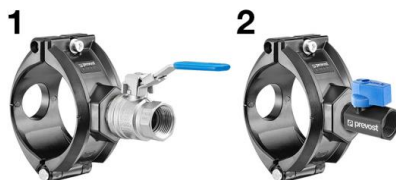

## PPS1 BFV - Bride de piquage BFT avec vanne

|   |  |   |  |
|---|--|---|--|
| <b><u>Pour tube Ø ext. (mm)</u></b><br>(2) 25   | <b><u>Filetage femelle BSPP</u></b><br>G 1/2 | <b><u>Technologie</u></b><br>PPS Grip Concept       | <b><u>Pression d'utilisation</u></b><br>0 à 16 bar |
| <b><u>Vide</u></b><br>-0.98 bar (98% vide)      | <b><u>Température</u></b><br>-20°C à +80°C   | <b><u>Matière</u></b><br>Tube et raccords aluminium | <b><u>Point fort</u></b><br>Système évolutif       |
| <b><u>Conforme aux normes</u></b><br>DESP REACH |  |   |  |

| Description         |                       |                       |
|---------------------|-----------------------|-----------------------|
| Référence           | Pour tube Ø ext. (mm) | Filetage femelle BSPP |
| <b>PPS1 BFV2512</b> | (2) 25                | G 1/2                 |
| <b>PPS1 BFV3212</b> | (2) 32                | G 1/2                 |
| <b>PPS1 BFV4012</b> | (2) 40                | G 1/2                 |
| <b>PPS1 BFV4034</b> | (1) 40                | G 1                   |
| <b>PPS1 BFV5012</b> | (2) 50                | G 1/2                 |
| <b>PPS1 BFV5034</b> | (1) 50                | G 1                   |

| Référence            | Pour tube Ø ext. (mm) | Filetage femelle BSPP |
|----------------------|-----------------------|-----------------------|
| <b>PPS1 BFV6312</b>  | (2) 63                | G 1/2                 |
| <b>PPS1 BFV6334</b>  | (1) 63                | G 1                   |
| <b>PPS1 BFV8012</b>  | (2) 80                | G 1/2                 |
| <b>PPS1 BFV8034</b>  | (1) 80                | G 1                   |
| <b>PPS1 BFV10012</b> | (2) 100               | G 1/2                 |
| <b>PPS1 BFV10034</b> | (1) 100               | G 1                   |