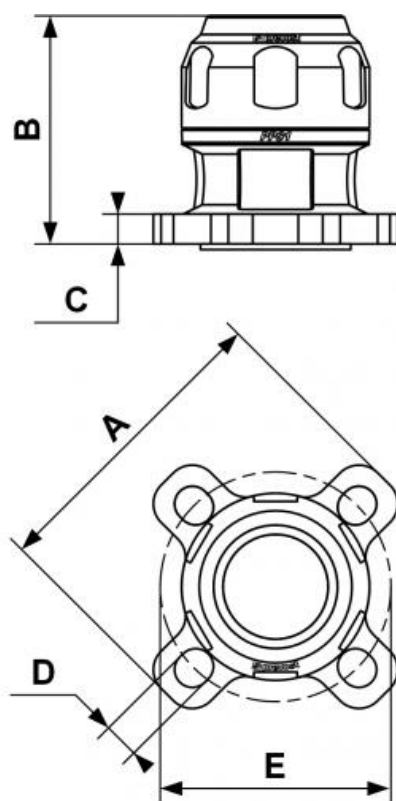

PPS1 UF - Raccord droit aluminium avec impact bride pour tubes

<u>Pour tube Ø ext. (mm)</u> (1) 100	<u>Technologie</u> PPS Grip Concept	<u>Pression d'utilisation</u> 0 à 16 bar	<u>Vide</u> -0.98 bar (98% vide)
<u>Température</u> -20°C à +80°C	<u>Matière</u> Tube et raccords aluminium	<u>Point fort</u> Système évolutif	<u>Conforme aux normes</u> DESP REACH

Description	
Référence	Pour tube Ø ext. (mm)
PPS1 UF100	(1) 100
PPS1 UFC50	(2) 50
PPS1 UFC63	(2) 63
PPS1 UFC80	(2) 80

Dimensions

Référence	A mm	B mm	C mm	D mm	E mm
PPS1 UF100	228	146.5	18	19	184.8
PPS1 UFC50	165	105			
PPS1 UFC63	185	123			
PPS1 UFC80	200	143			